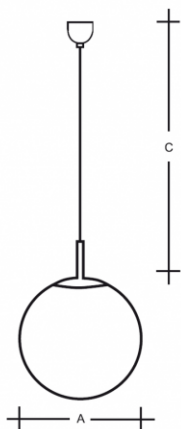

### POLARIS ZK ZK.11.500.X

**Typ:** závěsné svítidlo

**Stínítko:** bílé ručně fukané trojvrstvé sklo opál mat

**Závěs:** samonosný vodič bílé nebo černé barvy vyztužený ocelovým lankem min. délky 300 mm

**Barva:** RAL9003 (31); chrom (80); nerez (83); mosaz (84)

		A (mm)	C (mm)	Hmotnost (g)
1×200(140)W	E27	500	2000	10700

**Napětí:** 230V

**IK kód:** IK01

**Světelný zdroj:** 1×200(140)W

**Patice:** E27

**A:** 500 mm

**C:** 2000 mm

**Hmotnost:** 10700 g